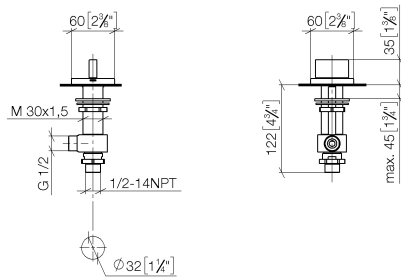

20 000 705

- hole diameter valve 32 mm
- rosette 60 x 60 mm
- with cold marking

	Chrome	20 000 705-00
	Brushed Platinum	20 000 705-06
	Dark Chrome	20 000 705-19
	Brushed Champagne (22kt Gold)	20 000 705-46
	Champagne (22kt Gold)	20 000 705-47
	Brushed Dark Platinum	20 000 705-99

20 000 705

mm [inches]

Flow rate chart

Certificates

IAPMO\_4976 (5). WRAS\_2103001. LGA\_28688.

20 000 705

Spare parts list

No.	Item Number	Name	Quantity used	Delivery time
1	90 20 70 051 04-00	handle ( cold )	1	10
2	04 17 11 058 33 90	side panel	1	2
3	90 90 03 133 00 90	top	1	2
4	04 23 10 032 78 90	fixing set	1	2
5	04 17 11 023 10 90	distributor	1	2
6	90 23 30 040 00-00	threaded connector	1	10
7	09 30 11 059 90	disc	1	2
8	09 23 10 012 90	nut	1	2