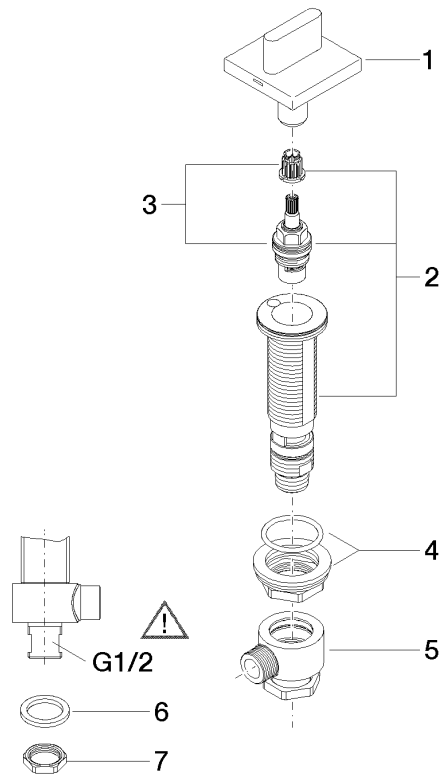

20 000 705

- hole diameter valve 32 mm
- rosette 60 x 60 mm
- with cold marking

	Chrome	20 000 705-00
	Brushed Platinum	20 000 705-06
	Dark Chrome	20 000 705-19
	Brushed Champagne (22kt Gold)	20 000 705-46
	Champagne (22kt Gold)	20 000 705-47
	Brushed Dark Platinum	20 000 705-99

20 000 705

mm [inches]

Flow rate chart

Certificates

IAPMO\_4976 (5). WRAS\_2103001. LGA\_28688.

20 000 705

Spare parts list

No.	Item Number	Name	Quantity used	Delivery time
1	90 20 70 051 04-00	handle ( cold )	1	10
2	04 17 11 058 33 90	side panel	1	2
3	90 90 03 133 00 90	top	1	2
4	04 23 10 032 78 90	fixing set	1	2
5	04 17 11 023 10 90	distributor	1	2
6	90 23 30 040 00-00	threaded connector	1	10
7	09 30 11 059 90	disc	1	2
8	09 23 10 012 90	nut	1	2